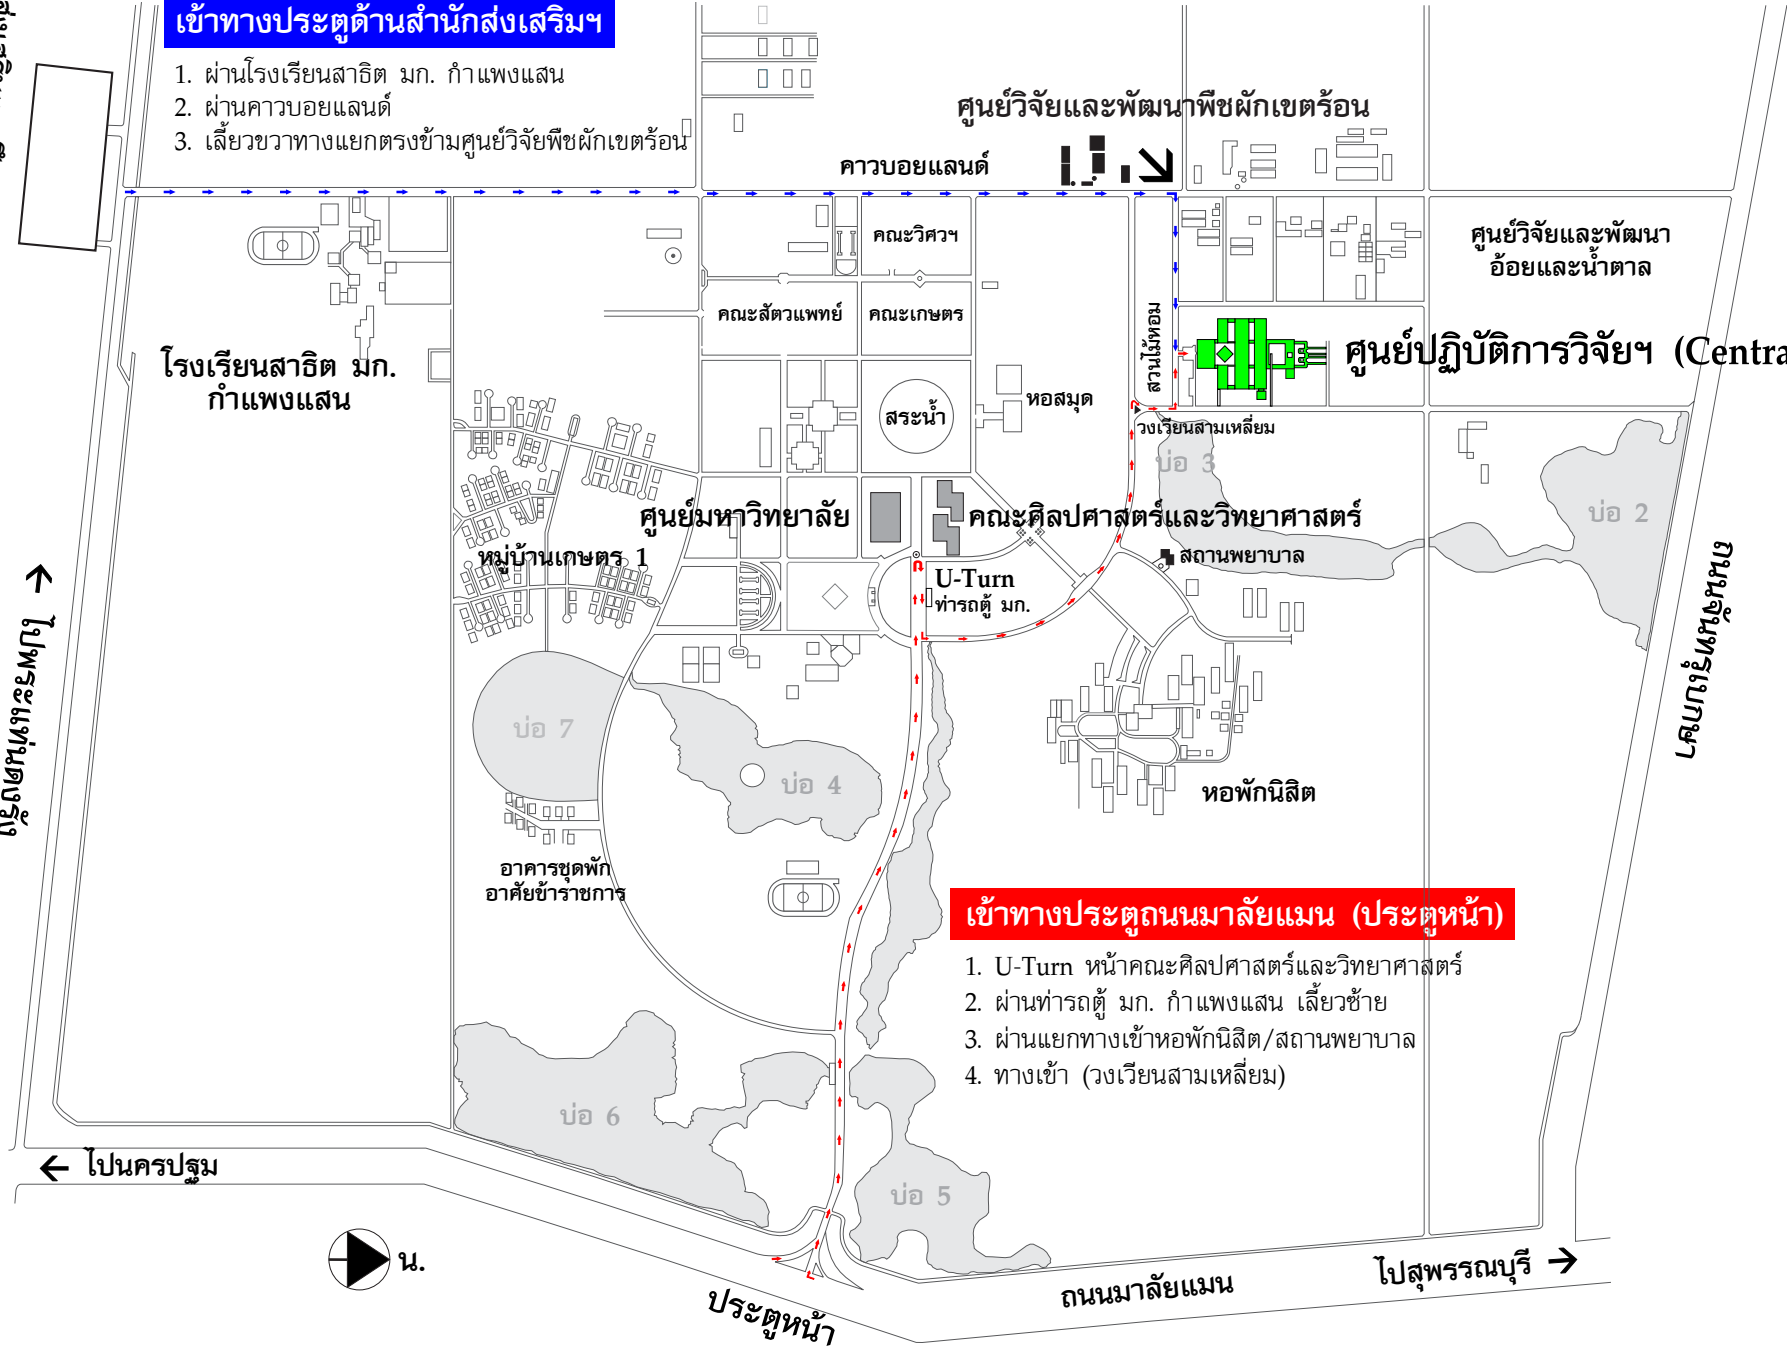

แผนที่มหาวิทยาลัยเกษตรศาสตร์ วิทยาเขตกำแพงแสน

เข้าทางประตูด้านสำนักส่งเสริมฯ

1. ผ่านโรงเรียนสาธิต มก. กำแพงแสน
2. ผ่านคาวบอยแลนด์
3. เลี้ยวขวาทางแยกตรงข้ามศูนย์วิจัยพืชผักเขตร้อน

ศูนย์ปฏิบัติการวิจัยฯ (Central Lab.)

เข้าทางประตูถนนมาลัยแมน (ประตูหน้า)

1. U-Turn หน้าคณะศิลปศาสตร์และวิทยาศาสตร์
2. ผ่านท่ารถตู้ มก. กำแพงแสน เลี้ยวซ้าย
3. ผ่านแยกทางเข้าหอพักนิสิต/สถานพยาบาล
4. ทางเข้า (วงเวียนสามเหลี่ยม)

ทางรถไฟกำแพงแสน

ไปนครปฐม

ไปนครปฐม

ประตูหน้า

ถนนมาลัยแมน

ไปสุพรรณบุรี

ไปนครปฐม