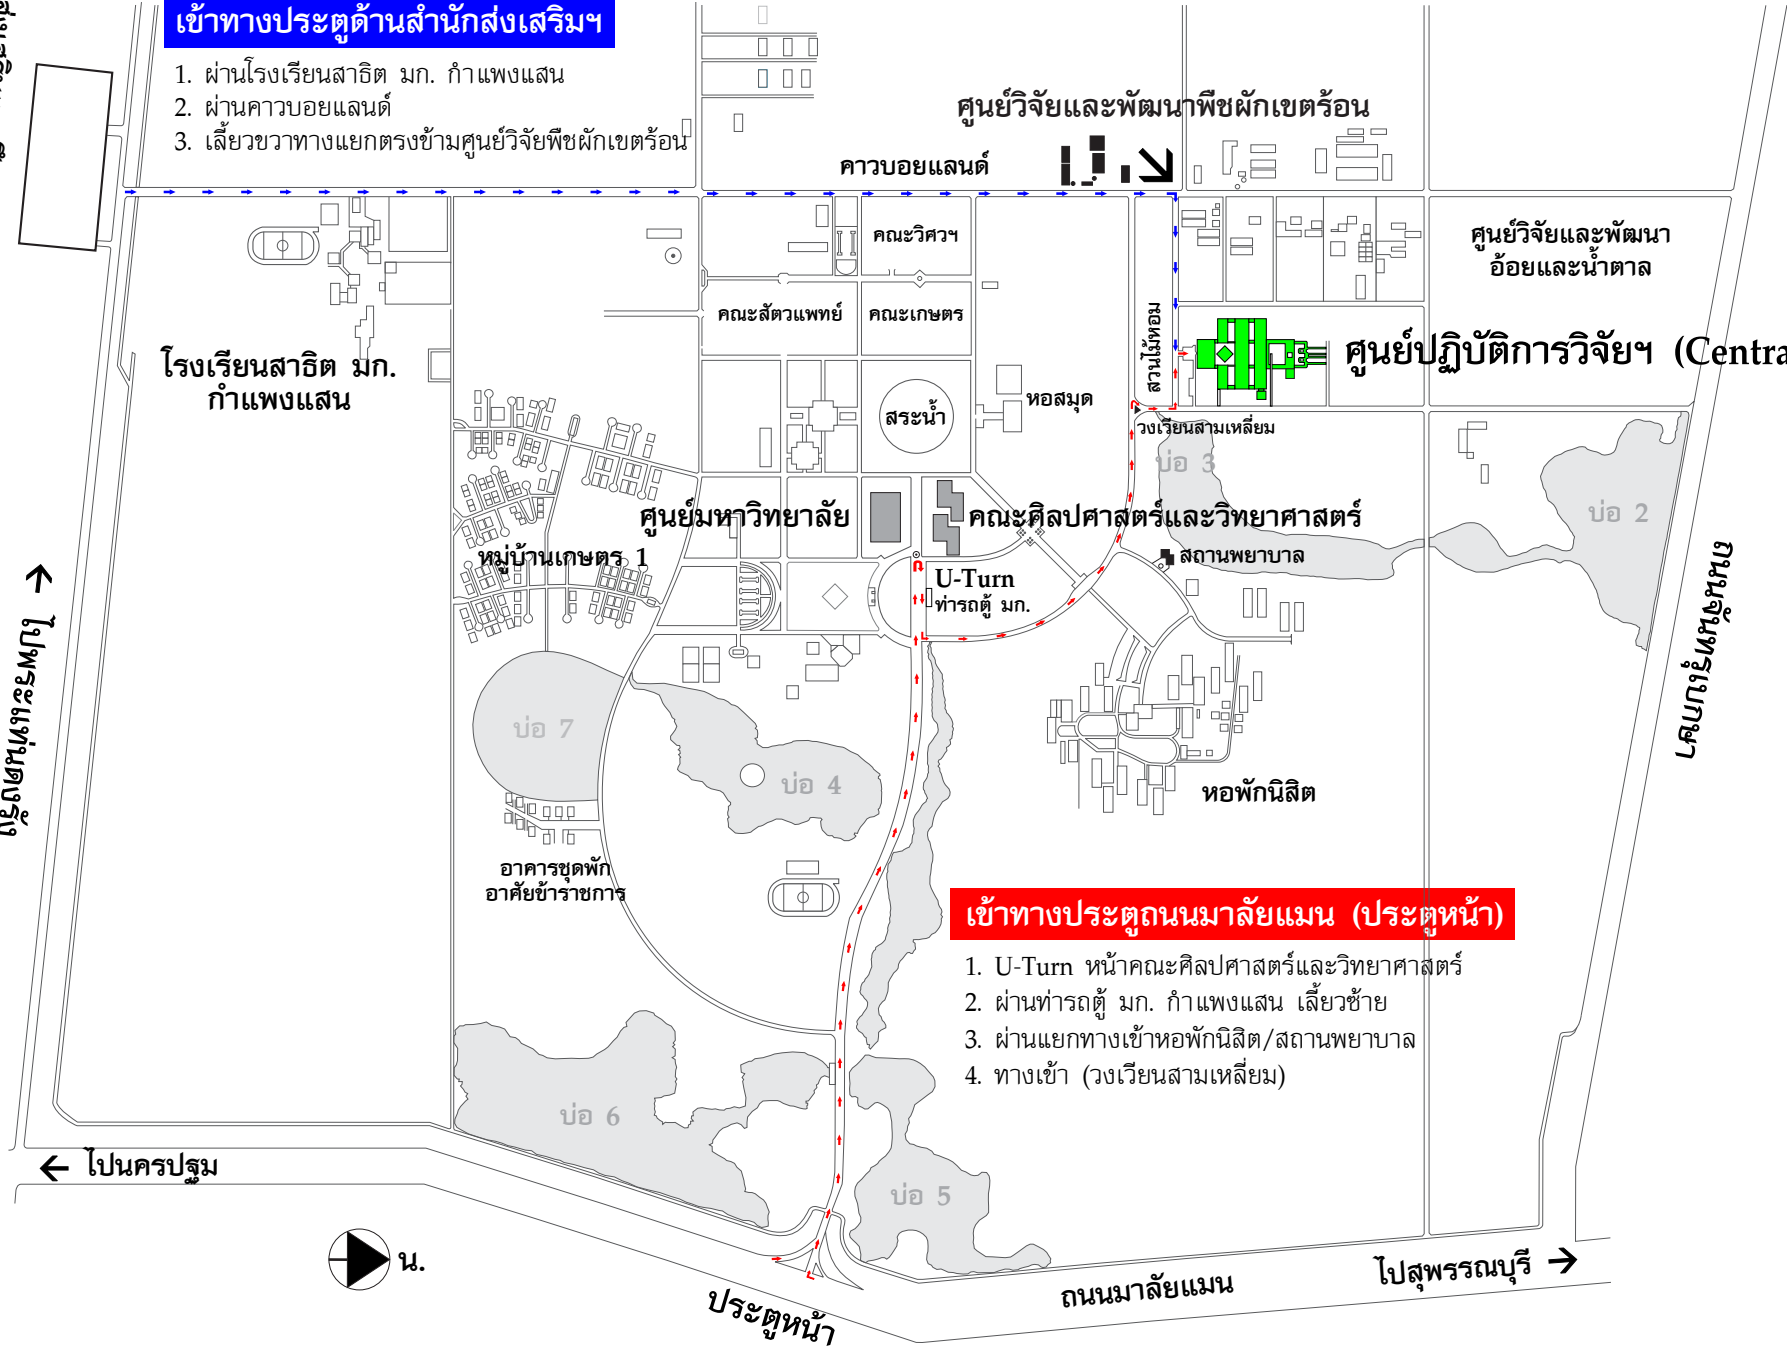

## เข้าทางประตูด้านสำนักส่งเสริมฯ

1. ผ่านโรงเรียนสาธิต มก. กำแพงแสน
2. ผ่านคาวบอยแลนด์
3. เลี้ยวขวาทางแยกตรงข้ามศูนย์วิจัยพืชผักเขตร้อน

## เข้าทางประตูถนนมาลัยแมน (ประตูหน้า)

1. U-Turn หน้าคณะศิลปศาสตร์และวิทยาศาสตร์
2. ผ่านท่ารถตู้ มก. กำแพงแสน เลี้ยวซ้าย
3. ผ่านแยกทางเข้าหอพักนิสิต/สถานพยาบาล
4. ทางเข้า (วงเวียนสามเหลี่ยม)

ทางรถไฟกำแพงแสน

ไปนครปฐม

ไปนครปฐม

ประตูหน้า

ถนนมาลัยแมน

ไปสุพรรณบุรี

ไปนครปฐม

# แผนที่แสดงเส้นทางไป มหาวิทยาลัยเกษตรศาสตร์ กำแพงแสน