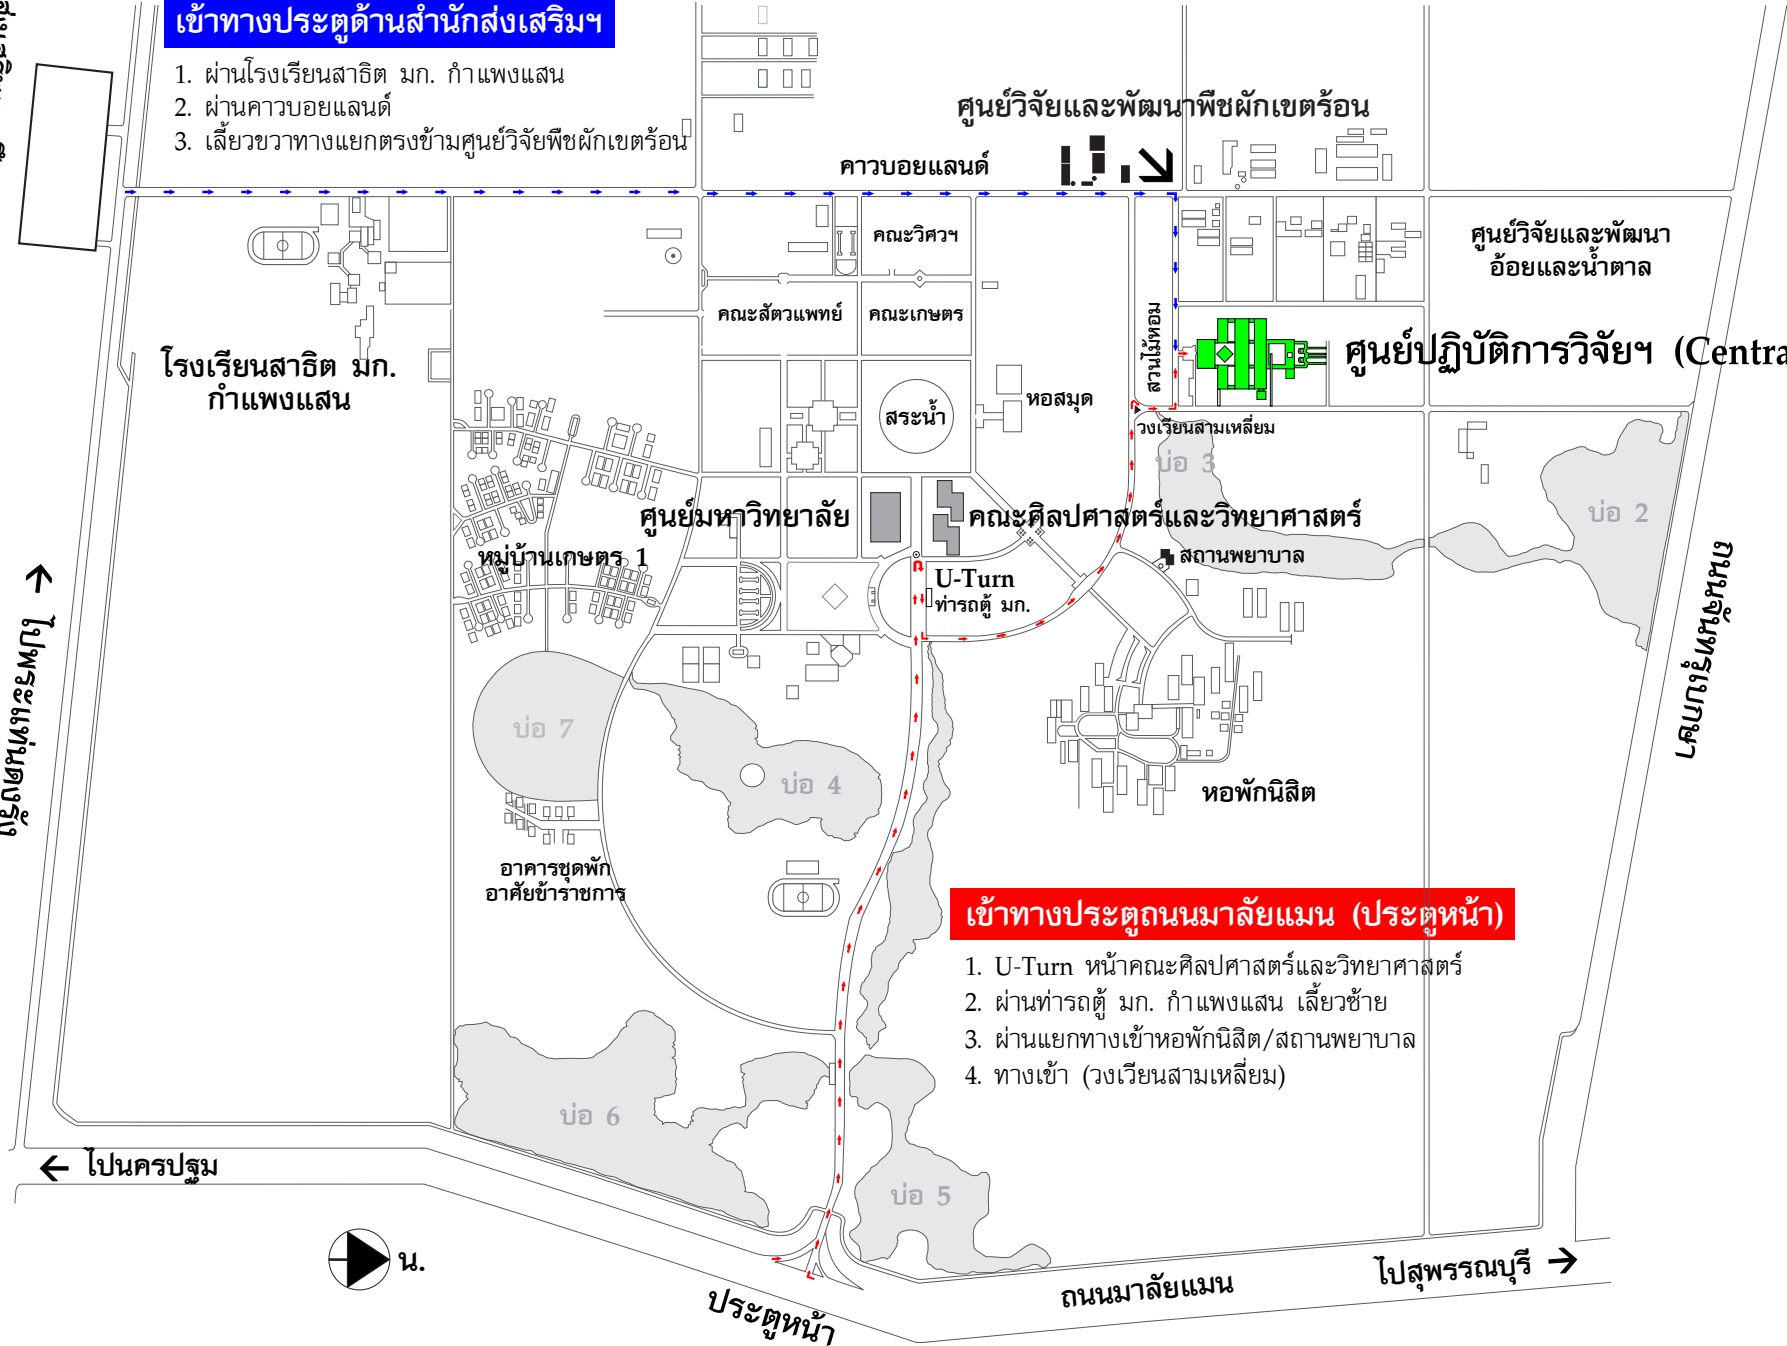

แผนที่มหาวิทยาลัยเกษตรศาสตร์ วิทยาเขตกำแพงแสน

เข้าทางประตูด้านสำนักส่งเสริมฯ

1. ผ่านโรงเรียนสาธิต มก. กำแพงแสน
2. ผ่านคาวบอยแลนด์
3. เลี้ยวขวาทางแยกตรงข้ามศูนย์วิจัยพืชผักเขตร้อน

เข้าทางประตูถนนมาลัยแมน (ประตูหน้า)

1. U-Turn หน้าคณะศิลปศาสตร์และวิทยาศาสตร์
2. ผ่านท่ารถตู้ มก. กำแพงแสน เลี้ยวซ้าย
3. ผ่านแยกทางเข้าหอพักนิสิต/สถานพยาบาล
4. ทางเข้า (วงเวียนสามเหลี่ยม)

แผนที่แสดงเส้นทางไป มหาวิทยาลัยเกษตรศาสตร์ กำแพงแสน