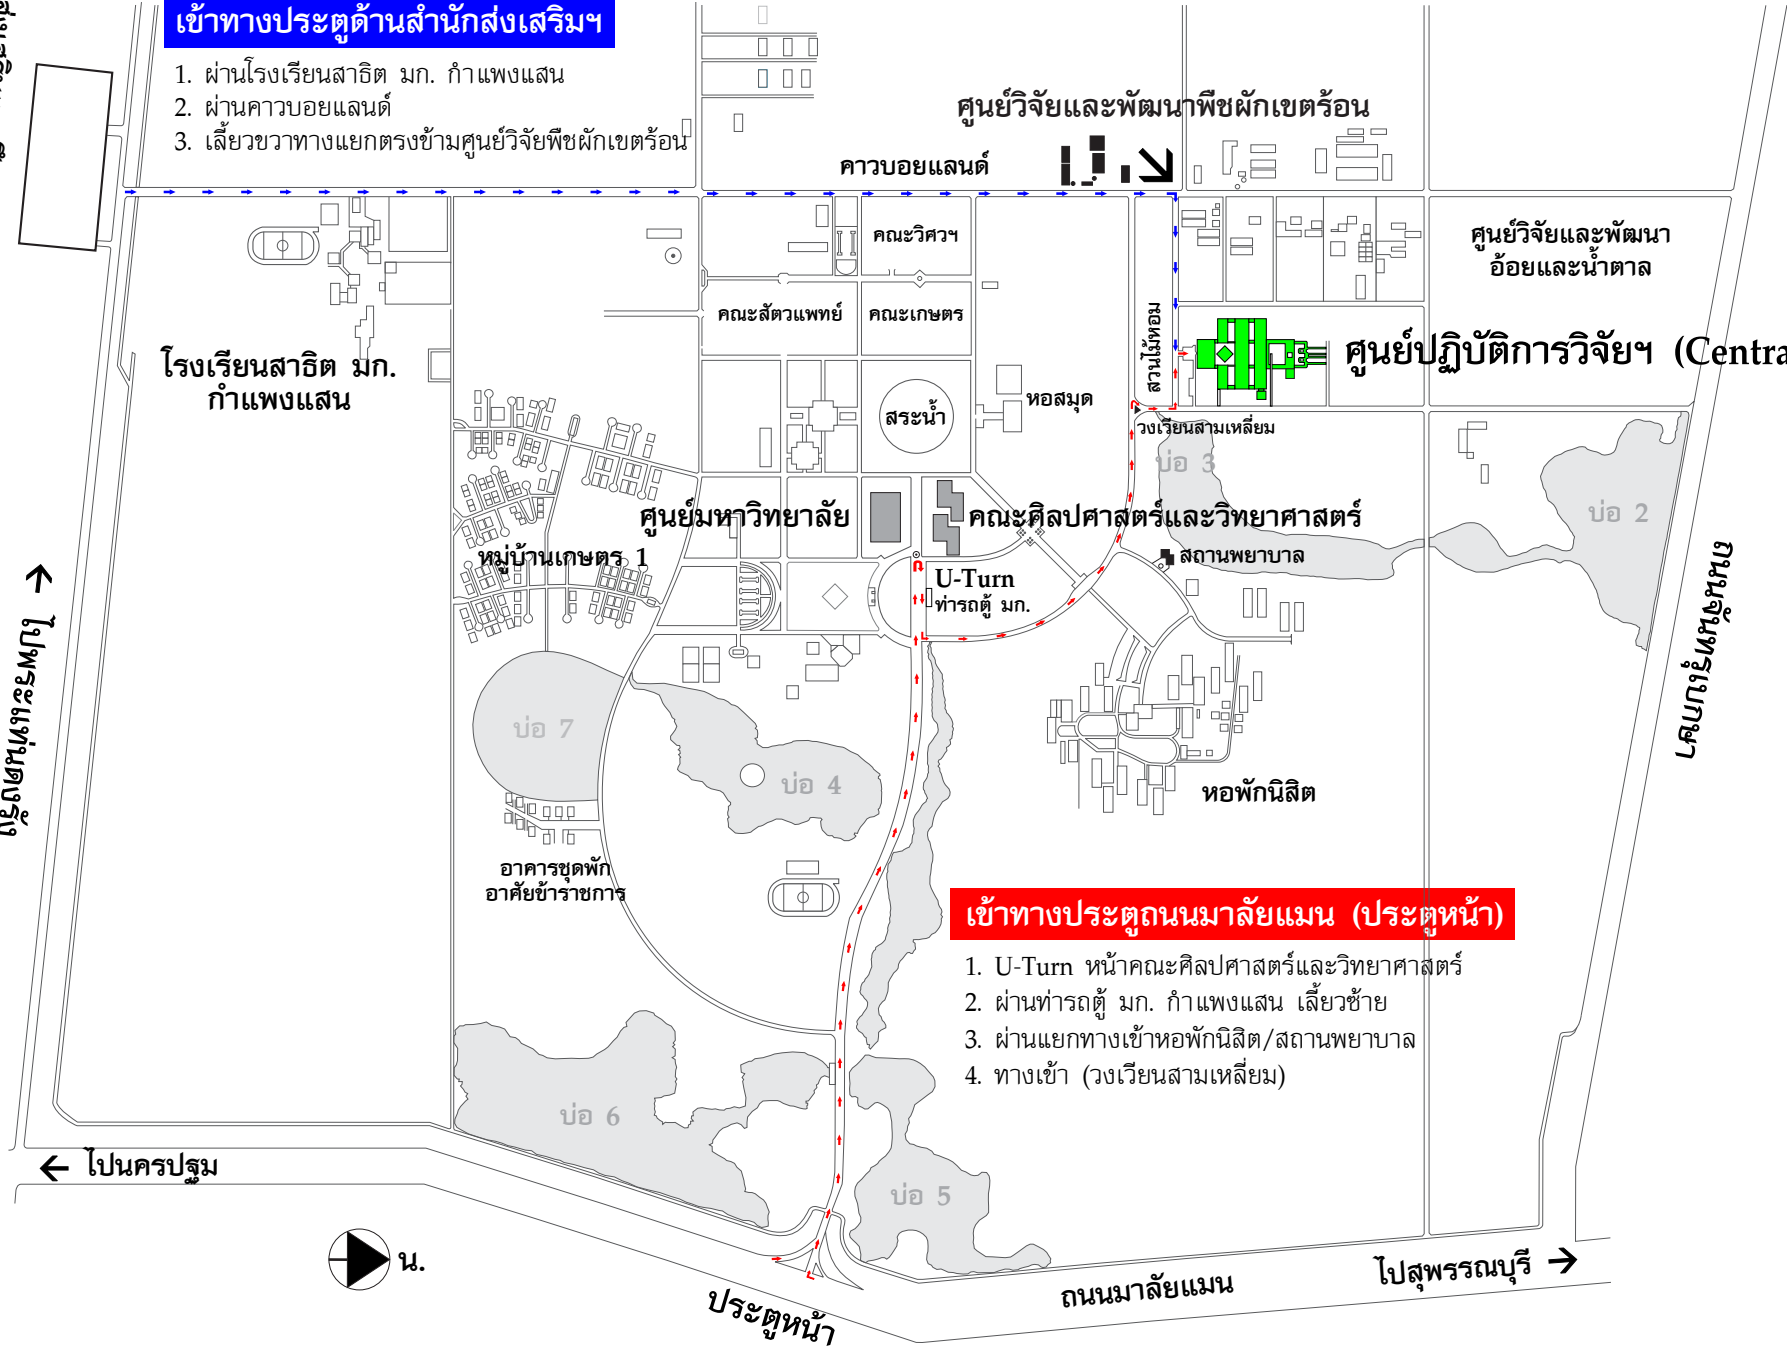

แผนที่มหาวิทยาลัยเกษตรศาสตร์ วิทยาเขตกำแพงแสน

เข้าทางประตูด้านสำนักส่งเสริมฯ

1. ผ่านโรงเรียนสาธิต มก. กำแพงแสน
2. ผ่านคาวบอยแลนด์
3. เลี้ยวขวาทางแยกตรงข้ามศูนย์วิจัยพืชผักเขตร้อน

เข้าทางประตูถนนมาลัยแมน (ประตูหน้า)

1. U-Turn หน้าคณะศิลปศาสตร์และวิทยาศาสตร์
2. ผ่านท่ารถตู้ มก. กำแพงแสน เลี้ยวซ้าย
3. ผ่านแยกทางเข้าหอพักนิสิต/สถานพยาบาล
4. ทางเข้า (วงเวียนสามเหลี่ยม)

ทางถนนกำแพงแสน

ไปนครปฐม

ไปนครปฐม

ประตูหน้า

ถนนมาลัยแมน

ไปสุพรรณบุรี

ไปนครปฐม

โรงเรียนสาธิต มก. กำแพงแสน

ศูนย์มหาวิทยาลัย

ศูนย์วิจัยและพัฒนาพืชผักเขตร้อน

คาวบอยแลนด์

คณะวิศวกรรมศาสตร์

คณะสัตวแพทยศาสตร์

คณะเกษตรศาสตร์

สระน้ำ

หอสมุด

สวนไม้หอม

วงเวียนสามเหลี่ยม

บ่อ 3

หมู่บ้านเกษตร 1

U-Turn ท่ารถตู้ มก.